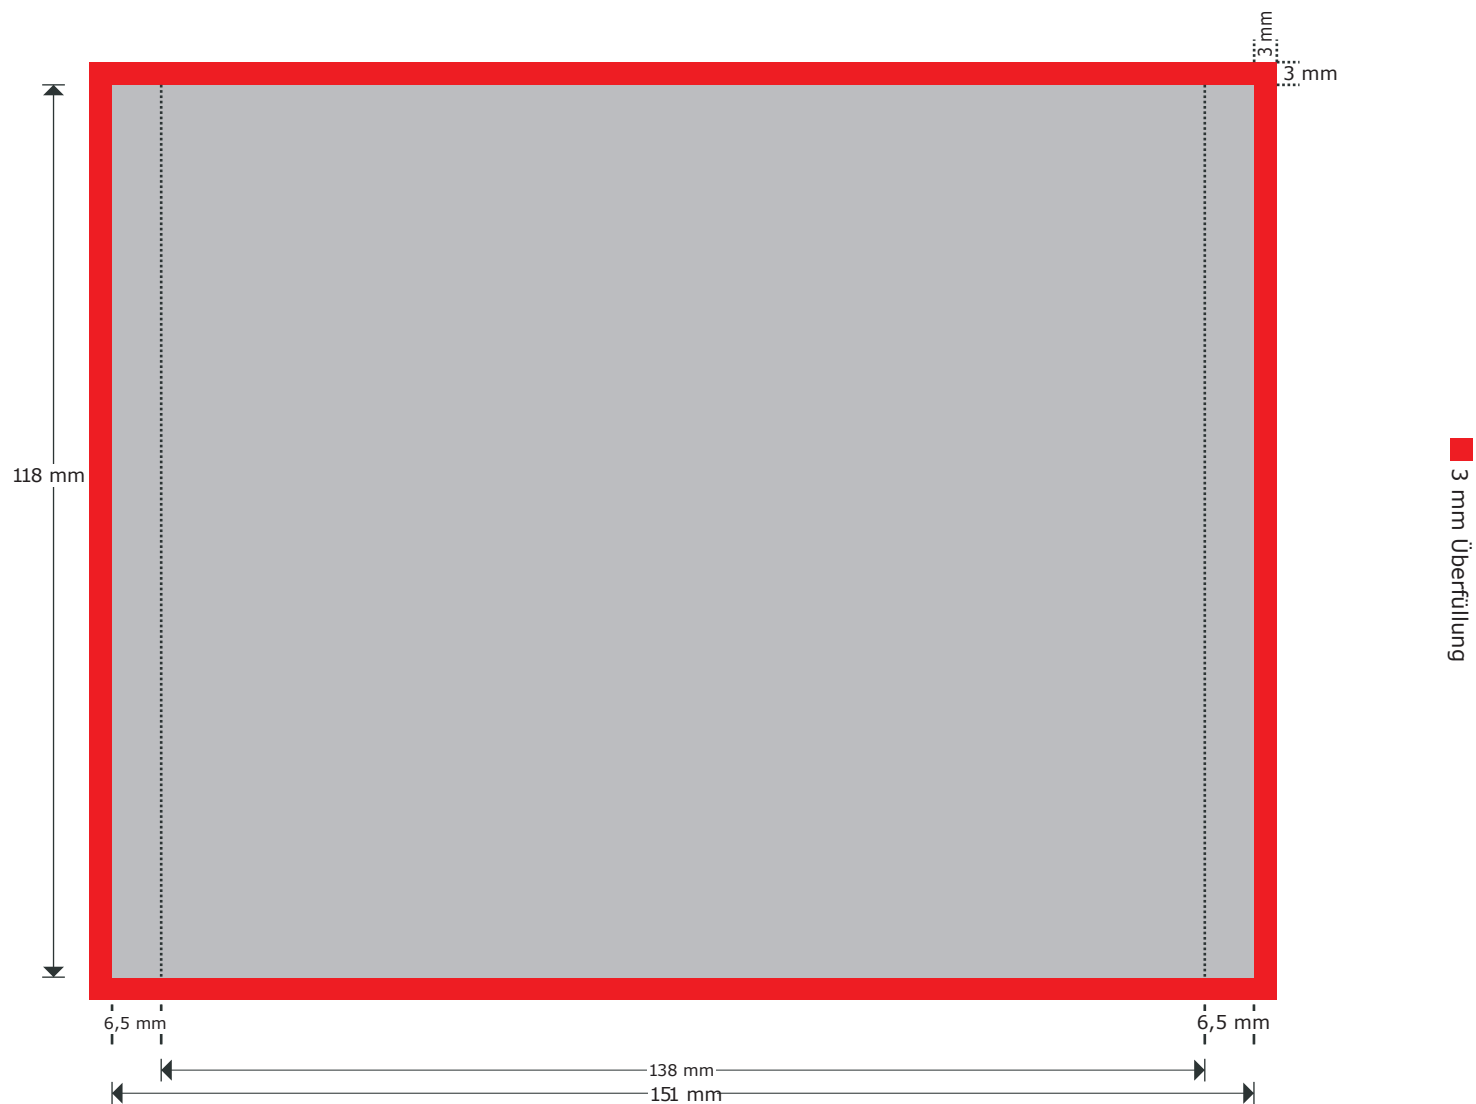

Produktspezifikation

CD-Inlaycard
(1 oder 2 Seiten)

Material: 160g / m
Oberfläche: Bilderdruck glänzend
Format: 151 x 118 mm
(ohne Überfüllung)
Digitaldruck

Bemerkung:
Cleartray: 4/4 farbig

Produktspezifikation

CD-Inlaycard
Innenseite unter Tray
(nur bei durchsichtigem Tray)