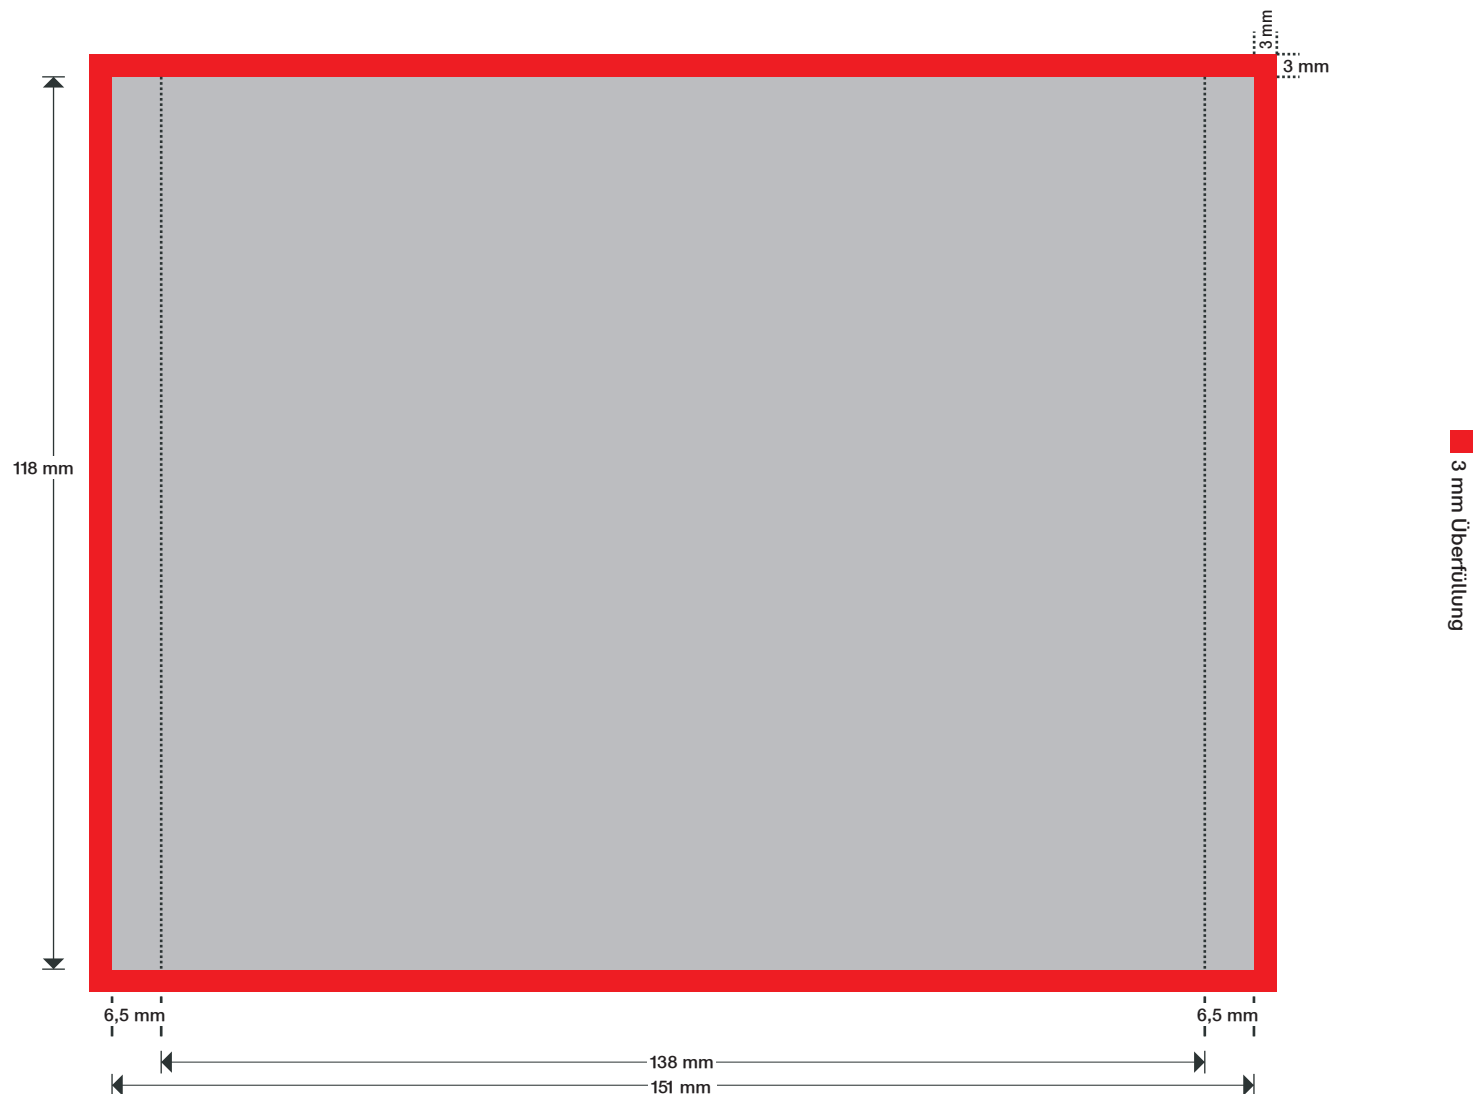

Produktspezifikation

CD-Inlaycard
(1 oder 2 Seiten)
für maschinelle
Konfektionierung in Jewelbox

Material: 170g / m
Oberfläche: Bilderdruck glänzend
Format: 151 x 118 mm
(ohne Überfüllung)

Bemerkung:
Multipack: 2 Inlays
Cleartray: 4/4 farbig

Produktspezifikation

CD-Inlaycard
Innenseite unter Tray
(nur bei durchsichtigem Tray)