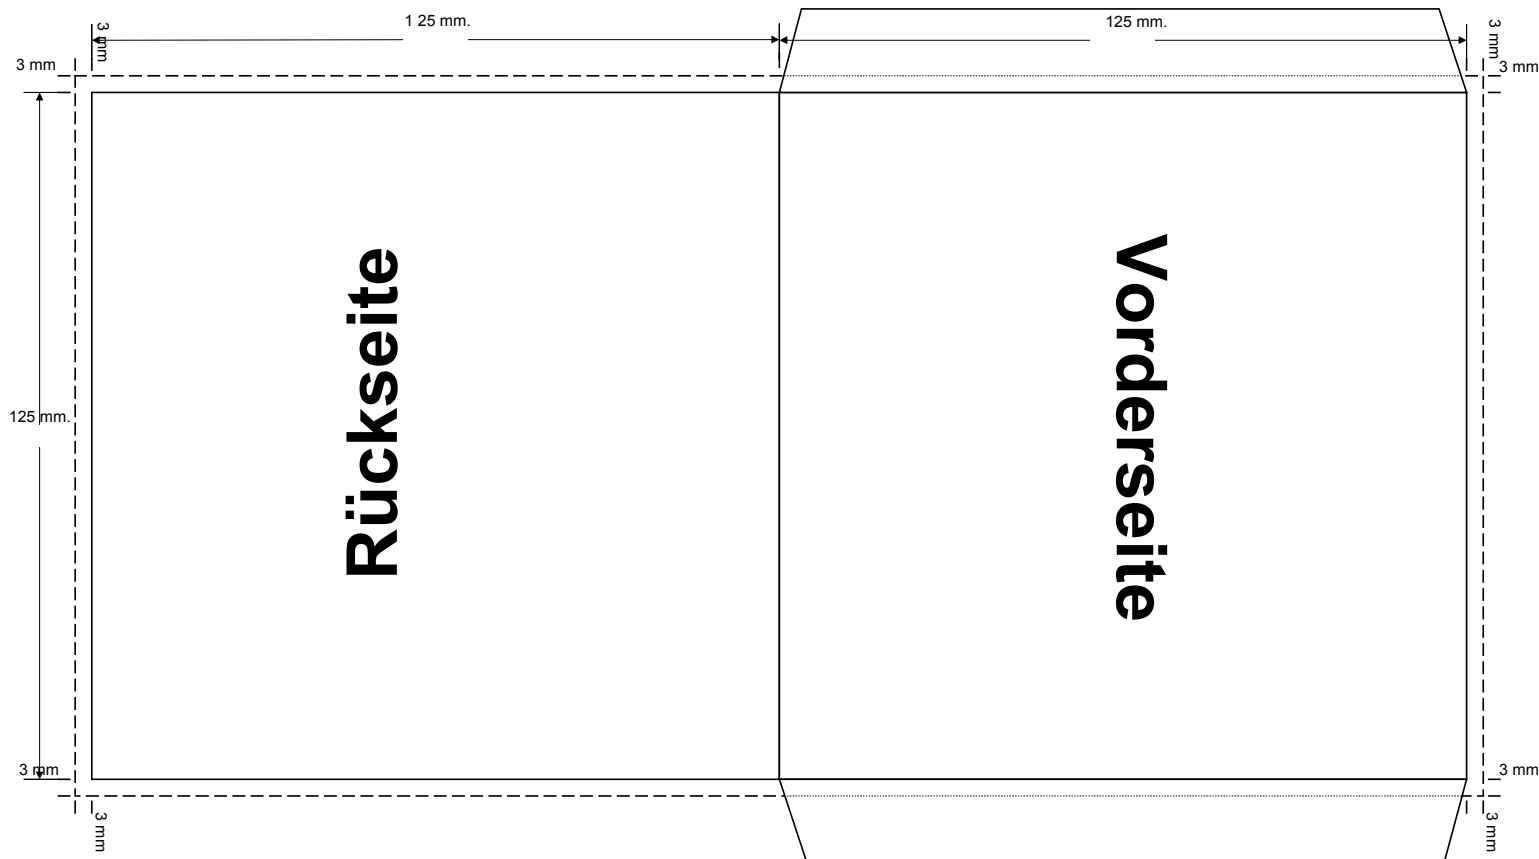

Produktspezifikation

Kartonstecktasche	Material: Karton Oberfläche: Lack offenes Format: 250 x 125 mm (ohne Überfüllung, ohne Klebelaschen) geschlossenes Format: 125 x 125 mm	Bemerkung: Öffnung oben	
--------------------------	---	----------------------------	---

3 mm Überfüllung